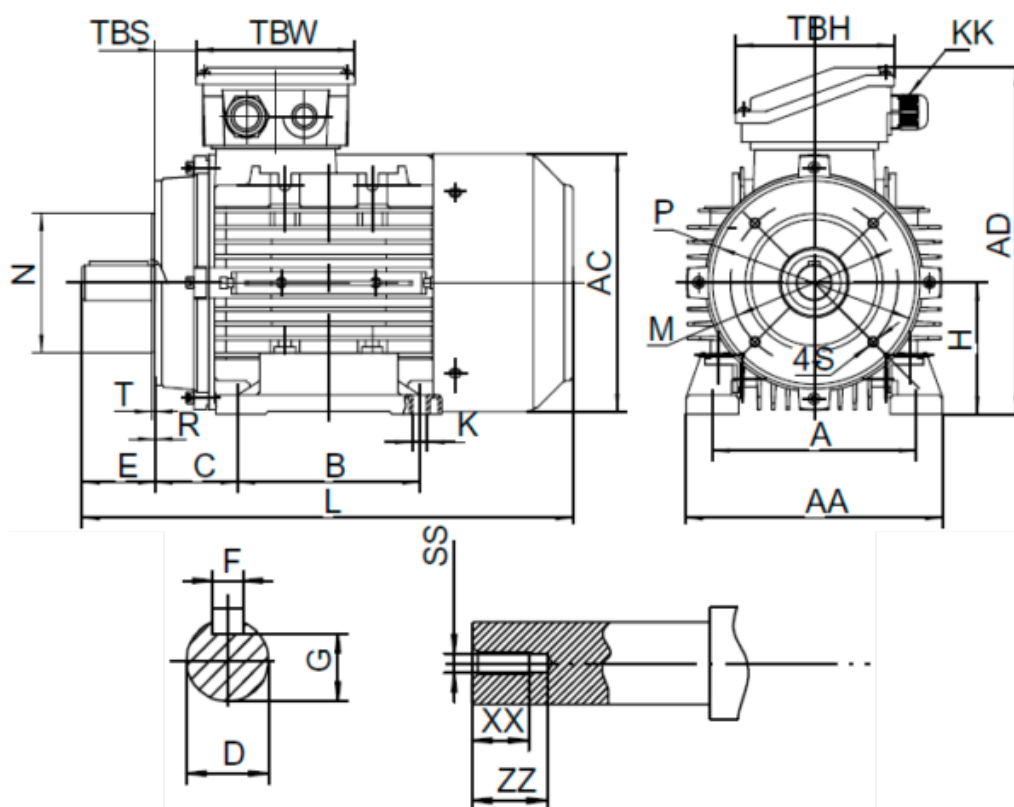

Varenummer: 25180075022640

Beskrivelse: Kleedrive T3A 132S2-2 7.5kw 2800 o/min UL/CSA
3x400/690V 50 HZ IP55 B34 Eff=90,1%

Mål

A = 216	F = 10	R = 0	ZZ = 37
AA = 260	G = 33	S = M10	
AC = Ø261	H = 132	SS = M12	
AD = 323	HD = 191	T = 3.5	
B = 140	L = 460	TBH = 118	
C = 89	M = Ø165	TBS = 36.5	
D = Ø38	N = Ø130	TBW = 118	
E = 80	P = Ø200	XX = 28	